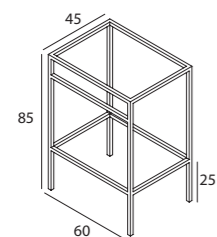

Space

Estructura a suelo para estante

Blanco Satinado - BS

Negro Satinado - NS

Inox Brillo - IB

Inox Cepillado - IC

Space 140. Estructura a suelo para estante con toallero

Ref 02ESPGBS2S14 02ESPGNS2S14 02ESPGAI2S14 02ESPGAC2S14

Space 120. Estructura a suelo para estante con toallero

Ref 02ESPGBS1S12 02ESPGNS1S12 02ESPGAI1S12 02ESPGAC1S12

Nota: Para lavabos de 120 con 1 seno y 2 senos

Space 100. Estructura a suelo para estante con toallero

Ref 02ESPGBS1S10 02ESPGNS1S10 02ESPGAI1S10 02ESPGAC1S10

Space 80. Estructura a suelo para estante con toallero

Ref 02ESPGBS1S80 02ESPGNS1S80 02ESPGAI1S80 02ESPGAC1S80

Space 60. Estructura a suelo para estante con toallero