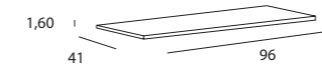

Space

Estructura suspendida para estante

Space 140. Estructura suspendida para estante con toallero

Ref 02EPPGBS2S14 02EPPGNS2S14 02EPPGAI2S14 02EPPGAC2S14

Nota: Para lavabos de 140 con 1 seno y 2 senos

Space 120. Estructura suspendida para estante con toallero

Ref 02EPPGBS1S12 02EPPGNS1S12 02EPPGAI1S12 02EPPGAC1S12

Nota: Para lavabos de 120 con 1 seno y 2 senos

Space 100. Estructura suspendida para estante con toallero

Ref 02EPPGBS1S10 02EPPGNS1S10 02EPPGAI1S10 02EPPGAC1S10

Space 80. Estructura suspendida para estante con toallero

Ref 02EPPGBS1S80 02EPPGNS1S80 02EPPGAI1S80 02EPPGAC1S80

Space 60. Estructura suspendida para estante con toallero

Ref 02EPPGBS1S60 02EPPGNS1S60 02EPPGAI1S60 02EPPGAC1S60

Space

Estante

Space 140. Estante melamina

Ref 02ESBAMEHA36 02ESBALCBM36 02ESBALCNS36

Space 120. Estante melamina

Ref 02ESBAMEHA16 02ESBALCBM16 02ESBALCNS16

Space 100. Estante melamina

Ref 02ESBAMEHA96 02ESBALCBM96 02ESBALCNS96

Space 80. Estante melamina

Ref 02ESBAMEHA76 02ESBALCBM76 02ESBALCNS76

Space 60. Estante melamina

Ref 02ESBAMEHA56 02ESBALCBM56 02ESBALCNS56