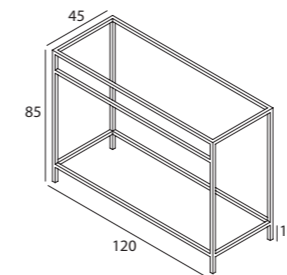

Ref 02ESPGBS1S10 02ESPGNS1S10 02ESPGAI1S10 02ESPGAC1S10

Space 80. Estructura a suelo para estante con toallero

Ref 02ESPGBS1S80 02ESPGNS1S80 02ESPGAI1S80 02ESPGAC1S80

Space 60. Estructura a suelo para estante con toallero

Ref 02ESPGBS1S60 02ESPGNS1S60 02ESPGAI1S60 02ESPGAC1S60

Space

Estructura a suelo para cajón

Blanco Satinado - BS

Negro Satinado - NS

Inox Brillo - IB

Inox Cepillado - IC

Space 140. Estructura a suelo para cajón con toallero

Ref 02ESPCBS2S14 02ESPCNS2S14 02ESPCAI2S14 02ESPCAC2S14

Space 120. Estructura a suelo para cajón con toallero

Ref 02ESPCBS1S12 02ESPCNS1S12 02ESPCAI1S12 02ESPCAC1S12

Nota: Para lavabos de 120 con 1 seno y 2 senos