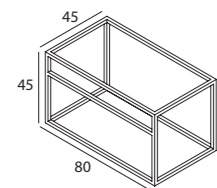

Ref 02EPPGBS1S12 02EPPGNS1S12 02EPPGAI1S12 02EPPGAC1S12

Nota: Para lavabos de 120 con 1 seno y 2 senos

Space 100. Estructura suspendida para estante con toallero

Ref 02EPPGBS1S10 02EPPGNS1S10 02EPPGAI1S10 02EPPGAC1S10