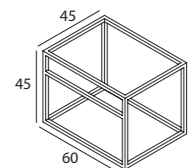

Space

Estructura suspendida para estante

Space 140. Estructura suspendida para estante con toallero

Ref 02EPPGBS2S14 02EPPGNS2S14 02EPPGAI2S14 02EPPGAC2S14

Nota: Para lavabos de 140 con 1 seno y 2 senos

Space 120. Estructura suspendida para estante con toallero

Ref 02EPPGBS1S12 02EPPGNS1S12 02EPPGAI1S12 02EPPGAC1S12

Nota: Para lavabos de 120 con 1 seno y 2 senos

Space 100. Estructura suspendida para estante con toallero

Ref 02EPPGBS1S10 02EPPGNS1S10 02EPPGAI1S10 02EPPGAC1S10

Space 80. Estructura suspendida para estante con toallero

Ref 02EPPGBS1S80 02EPPGNS1S80 02EPPGAI1S80 02EPPGAC1S80

Space 60. Estructura suspendida para estante con toallero

Ref 02EPPGBS1S60 02EPPGNS1S60 02EPPGAI1S60 02EPPGAC1S60

Space

Estante

Space 140. Estante melamina

Ref 02ESBAMEHA36 02ESBALCBM36 02ESBALCNS36

Space 120. Estante melamina

Ref 02ESBAMEHA16 02ESBALCBM16 02ESBALCNS16

Space 100. Estante melamina

Ref 02ESBAMEHA96 02ESBALCBM96 02ESBALCNS96

Space 80. Estante melamina

Ref 02ESBAMEHA76 02ESBALCBM76 02ESBALCNS76

Space 60. Estante melamina

Ref 02ESBAMEHA56 02ESBALCBM56 02ESBALCNS56