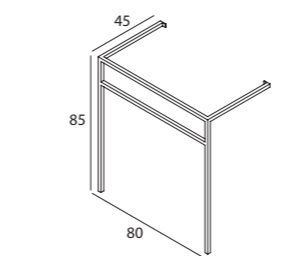

Space Simple 80. Estructura a suelo con toallero

Ref

02ESISBS1S8

02ESISNS1S80

02ESISAI1S80

02ESISAC1S80