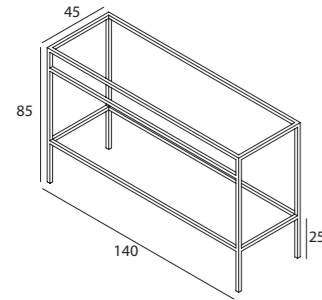

Space

Estructura a suelo para estante

Blanco Satinado - BS

Negro Satinado - NS

Inox Brillo - IB

Inox Cepillado - IC

Space 140. Estructura a suelo para estante con toallero

Ref 02ESPGBS2S14 02ESPGNS2S14 02ESPGAI2S14 02ESPGAC2S14

Space 120. Estructura a suelo para estante con toallero

Ref 02ESPGBS1S12 02ESPGNS1S12 02ESPGAI1S12 02ESPGAC1S12

Nota: Para lavabos de 120 con 1 seno y 2 senos

Space 100. Estructura a suelo para estante con toallero

Ref 02ESPGBS1S10 02ESPGNS1S10 02ESPGAI1S10 02ESPGAC1S10

Space 80. Estructura a suelo para estante con toallero

Ref 02ESPGBS1S80 02ESPGNS1S80 02ESPGAI1S80 02ESPGAC1S80

Space 60. Estructura a suelo para estante con toallero