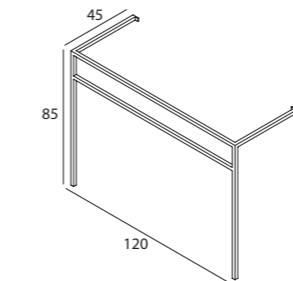

Ref

02ESISBS2S14

02ESISNS2S14

02ESISAI2S14

02ESISAC2S14

Nota: Para lavabos de 140 con 1 seno y 2 senos

Space Simple 120. Estructura a suelo con toallero

Blanco
SatinadoNegro
SatinadoInox
BrilloInox
Cepillado