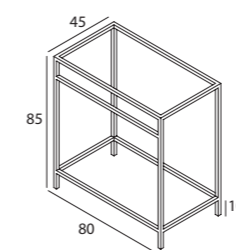

Ref 02ESPGBS1S60 02ESPGNS1S60 02ESPGAI1S60 02ESPGAC1S60

Space

Estructura a suelo para cajón

Blanco Satinado - BS

Negro Satinado - NS

Inox Brillo - IB

Inox Cepillado - IC

Space 140. Estructura a suelo para cajón con toallero

Ref 02ESPCBS2S14 02ESPCNS2S14 02ESPCAI2S14 02ESPCAC2S14

Space 120. Estructura a suelo para cajón con toallero

Ref 02ESPCBS1S12 02ESPCNS1S12 02ESPCAI1S12 02ESPCAC1S12

Nota: Para lavabos de 120 con 1 seno y 2 senos

Space 100. Estructura a suelo para cajón con toallero

Ref 02ESPCBS1S10 02ESPCNS1S10 02ESPCAI1S10 02ESPCAC1S10

Space 80. Estructura a suelo para cajón con toallero

Ref 02ESPCBS1S80 02ESPCNS1S80 02ESPCAI1S80 02ESPCAC1S80