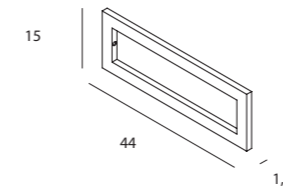

Set de 2 escuadras - toalleros

Ref

02TOHIBSDC44

02TOHINSDC44

02TOHIIBDC44

02TOHIICDC44