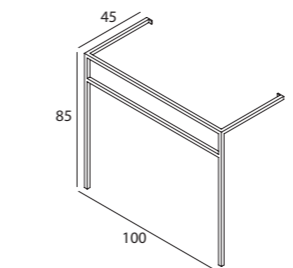

Ref

02ESISBS1S12

02ESISNS1S12

02ESISAI1S12

02ESISAC1S12

Nota: Para lavabos de 120 con 1 seno y 2 senos

Space Simple 100. Estructura a suelo con toallero

Blanco
SatinadoNegro
SatinadoInox
BrilloInox
Cepillado