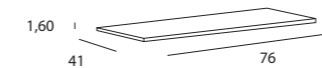

Space

Estructura suspendida para estante

Space 140. Estructura suspendida para estante con toallero

Ref 02EPPGBS2S14 02EPPGNS2S14 02EPPGAI2S14 02EPPGAC2S14

Nota: Para lavabos de 140 con 1 seno y 2 senos

Space 120. Estructura suspendida para estante con toallero

Ref 02EPPGBS1S12 02EPPGNS1S12 02EPPGAI1S12 02EPPGAC1S12

Nota: Para lavabos de 120 con 1 seno y 2 senos

Space 100. Estructura suspendida para estante con toallero

Ref 02EPPGBS1S10 02EPPGNS1S10 02EPPGAI1S10 02EPPGAC1S10

Space 80. Estructura suspendida para estante con toallero

Ref 02EPPGBS1S80 02EPPGNS1S80 02EPPGAI1S80 02EPPGAC1S80

Space 60. Estructura suspendida para estante con toallero

Ref 02EPPGBS1S60 02EPPGNS1S60 02EPPGAI1S60 02EPPGAC1S60

Space

Estante

Space 140. Estante melamina

Ref 02ESBAMEHA36 02ESBALCBM36 02ESBALCNS36

Space 120. Estante melamina

Ref 02ESBAMEHA16 02ESBALCBM16 02ESBALCNS16

Space 100. Estante melamina

Ref 02ESBAMEHA96 02ESBALCBM96 02ESBALCNS96

Space 80. Estante melamina

Ref 02ESBAMEHA76 02ESBALCBM76 02ESBALCNS76

Space 60. Estante melamina

Ref 02ESBAMEHA56 02ESBALCBM56 02ESBALCNS56