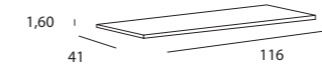

Space

Estante

Halifax - HA

Blanco Mate - BM

Negro Mate - NM

Space 140. Estante melamina

Ref 02ESBAMEHA36 02ESBALCBM36 02ESBALCNS36

Space 120. Estante melamina