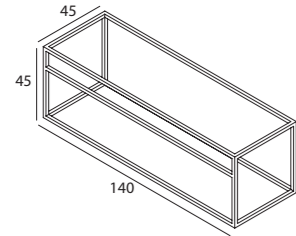

Space 100. Estructura a suelo para cajón con toallero

Ref 02ESPCBS1S10 02ESPCNS1S10 02ESPCAI1S10 02ESPCAC1S10

Space 80. Estructura a suelo para cajón con toallero

Ref 02ESPCBS1S80 02ESPCNS1S80 02ESPCAI1S80 02ESPCAC1S80

Space 60. Estructura a suelo para cajón con toallero

Ref 02ESPCBS1S60 02ESPCNS1S60 02ESPCAI1S60 02ESPCAC1S60

Space

Estructura suspendida para estante

Blanco Satinado - BS

Negro Satinado - NS

Inox Brillo - IB

Inox Cepillado - IC

Space 140. Estructura suspendida para estante con toallero

Ref 02EPPGBS2S14 02EPPGNS2S14 02EPPGAI2S14 02EPPGAC2S14

Nota: Para lavabos de 140 con 1 seno y 2 senos

Space 120. Estructura suspendida para estante con toallero