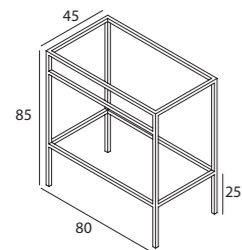

Space

Estructura a suelo para estante

Blanco Satinado - BS

Negro Satinado - NS

Inox Brillo - IB

Inox Cepillado - IC

Space 140. Estructura a suelo para estante con toallero

Ref 02ESPGBS2S14 02ESPGNS2S14 02ESPGAI2S14 02ESPGAC2S14

Space 120. Estructura a suelo para estante con toallero

Ref 02ESPGBS1S12 02ESPGNS1S12 02ESPGAI1S12 02ESPGAC1S12

Nota: Para lavabos de 120 con 1 seno y 2 senos

Space 100. Estructura a suelo para estante con toallero

Ref 02ESPGBS1S10 02ESPGNS1S10 02ESPGAI1S10 02ESPGAC1S10

Space 80. Estructura a suelo para estante con toallero

Ref 02ESPGBS1S80 02ESPGNS1S80 02ESPGAI1S80 02ESPGAC1S80

Space 60. Estructura a suelo para estante con toallero