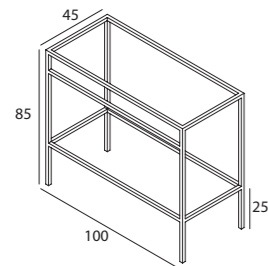

Space

Estructura a suelo para estante

Blanco Satinado - BS

Negro Satinado - NS

Inox Brillo - IB

Inox Cepillado - IC

Space 140. Estructura a suelo para estante con toallero

Ref 02ESPGBS2S14 02ESPGNS2S14 02ESPGAI2S14 02ESPGAC2S14

Space 120. Estructura a suelo para estante con toallero

Ref 02ESPGBS1S12 02ESPGNS1S12 02ESPGAI1S12 02ESPGAC1S12

Nota: Para lavabos de 120 con 1 seno y 2 senos

Space 100. Estructura a suelo para estante con toallero