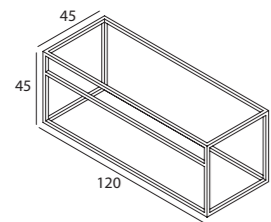

Inox Cepillado - IC

Space 140. Estructura suspendida para estante con toallero

Ref 02EPPGBS2S14 02EPPGNS2S14 02EPPGAI2S14 02EPPGAC2S14

Nota: Para lavabos de 140 con 1 seno y 2 senos

Space 120. Estructura suspendida para estante con toallero