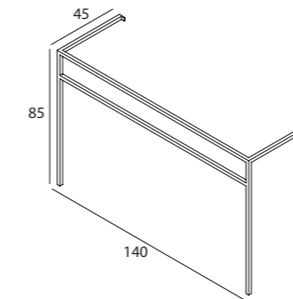

Space Simple

Estructura a suelo

Space Simple 140. Estructura a suelo con toallero

Ref

02ESISBS2S14

02ESISNS2S14

02ESISAI2S14

02ESISAC2S14

Nota: Para lavabos de 140 con 1 seno y 2 senos