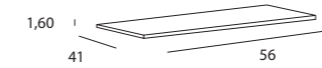

Ref 02ESBAMEHA16 02ESBALCBM16 02ESBALCNS16

Space 100. Estante melamina

Ref 02ESBAMEHA96 02ESBALCBM96 02ESBALCNS96

Space 80. Estante melamina

Ref 02ESBAMEHA76 02ESBALCBM76 02ESBALCNS76

Space 60. Estante melamina

Ref 02ESBAMEHA56 02ESBALCBM56 02ESBALCNS56

Space

Cajón

Halifax - HA

Blanco
Mate - BMNegro
Mate - NM

Space 140. Cajón h30 melamina

Halifax

Blanco
MateNegro
Mate