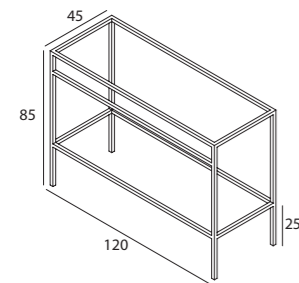

Space

Estructura a suelo para estante

Blanco Satinado - BS

Negro Satinado - NS

Inox Brillo - IB

Inox Cepillado - IC

Space 140. Estructura a suelo para estante con toallero

Ref 02ESPGBS2S14 02ESPGNS2S14 02ESPGAI2S14 02ESPGAC2S14

Space 120. Estructura a suelo para estante con toallero

Ref 02ESPGBS1S12 02ESPGNS1S12 02ESPGAI1S12 02ESPGAC1S12

Nota: Para lavabos de 120 con 1 seno y 2 senos

Space 100. Estructura a suelo para estante con toallero