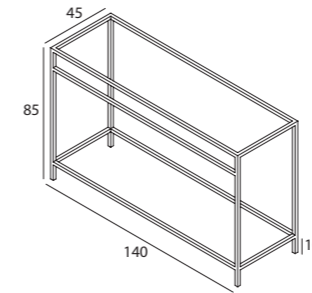

Ref 02ESPGBS1S10 02ESPGNS1S10 02ESPGAI1S10 02ESPGAC1S10

Space 80. Estructura a suelo para estante con toallero

Ref 02ESPGBS1S80 02ESPGNS1S80 02ESPGAI1S80 02ESPGAC1S80

Space 60. Estructura a suelo para estante con toallero

Ref 02ESPGBS1S60 02ESPGNS1S60 02ESPGAI1S60 02ESPGAC1S60

Space

Estructura a suelo para cajón

Blanco Satinado - BS

Negro Satinado - NS

Inox Brillo - IB

Inox Cepillado - IC

Space 140. Estructura a suelo para cajón con toallero

Ref 02ESPCBS2S14 02ESPCNS2S14 02ESPCAI2S14 02ESPCAC2S14

Space 120. Estructura a suelo para cajón con toallero

Ref 02ESPCBS1S12 02ESPCNS1S12 02ESPCAI1S12 02ESPCAC1S12

Nota: Para lavabos de 120 con 1 seno y 2 senos