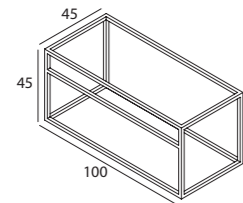

Space

Estructura suspendida para estante

Space 140. Estructura suspendida para estante con toallero

Ref 02EPPGBS2S14 02EPPGNS2S14 02EPPGAI2S14 02EPPGAC2S14

Nota: Para lavabos de 140 con 1 seno y 2 senos

Space 120. Estructura suspendida para estante con toallero

Ref 02EPPGBS1S12 02EPPGNS1S12 02EPPGAI1S12 02EPPGAC1S12

Nota: Para lavabos de 120 con 1 seno y 2 senos

Space 100. Estructura suspendida para estante con toallero

Ref 02EPPGBS1S10 02EPPGNS1S10 02EPPGAI1S10 02EPPGAC1S10

Space 80. Estructura suspendida para estante con toallero

Ref 02EPPGBS1S80 02EPPGNS1S80 02EPPGAI1S80 02EPPGAC1S80

Space 60. Estructura suspendida para estante con toallero

Ref 02EPPGBS1S60 02EPPGNS1S60 02EPPGAI1S60 02EPPGAC1S60

Space

Estante

Space 140. Estante melamina

Ref 02ESBAMEHA36 02ESBALCBM36 02ESBALCNS36

Space 120. Estante melamina

Ref 02ESBAMEHA16 02ESBALCBM16 02ESBALCNS16

Space 100. Estante melamina

Ref 02ESBAMEHA96 02ESBALCBM96 02ESBALCNS96

Space 80. Estante melamina

Ref 02ESBAMEHA76 02ESBALCBM76 02ESBALCNS76

Space 60. Estante melamina

Ref 02ESBAMEHA56 02ESBALCBM56 02ESBALCNS56