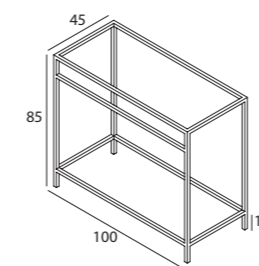

Ref 02ESPGBS1S60 02ESPGNS1S60 02ESPGAI1S60 02ESPGAC1S60

Space

Estructura a suelo para cajón

Blanco Satinado - BS

Negro Satinado - NS

Inox Brillo - IB

Inox Cepillado - IC

Space 140. Estructura a suelo para cajón con toallero

Ref 02ESPCBS2S14 02ESPCNS2S14 02ESPCAI2S14 02ESPCAC2S14

Space 120. Estructura a suelo para cajón con toallero

Ref 02ESPCBS1S12 02ESPCNS1S12 02ESPCAI1S12 02ESPCAC1S12

Nota: Para lavabos de 120 con 1 seno y 2 senos

Space 100. Estructura a suelo para cajón con toallero

Ref 02ESPCBS1S10 02ESPCNS1S10 02ESPCAI1S10 02ESPCAC1S10

Space 80. Estructura a suelo para cajón con toallero

Ref 02ESPCBS1S80 02ESPCNS1S80 02ESPCAI1S80 02ESPCAC1S80