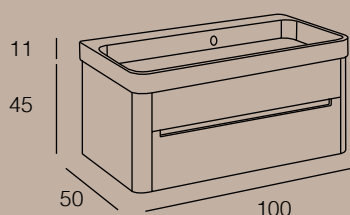

# PANAREA

Todos los lavabos vienen de fábrica con orificio remarcado.

En caso de querer el lavabo con los orificios realizados, se debe indicar en el pedido el número y ubicación de los mismos.

Las columnas de 105 son sólo con una puerta.

**LAVABO INTEGRADO:**  
- Green (CATALANO)

**EXTRAS:** Toallero Lateral

MODELO	ACABADOS	REFERENCIA
PANAREA 100 2 Cajones	Lacado Mate	02M100PALT
PANAREA 80 2 Cajones	Lacado Mate	02M080PALT
PANAREA 60 2 Cajones	Lacado Mate	02M060PALT
COLUMNA 160 PARA SERIES: BURANO, PANAREA 5 Estantes	Lacado mate	02CLPB16LT
COLUMNA 105 PARA SERIES: BURANO, PANAREA 2 Estantes	Lacado mate	02CLPB10LT