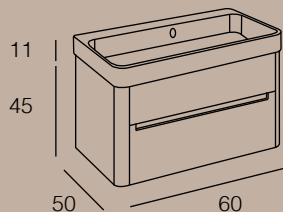

# PANAREA

Todos los lavabos vienen de fábrica con orificio remarcado.

En caso de querer el lavabo con los orificios realizados, se debe indicar en el pedido el número y ubicación de los mismos.

Las columnas de 105 son sólo con una puerta.

**LAVABO INTEGRADO:**  
- Green (CATALANO)

**EXTRAS:** Toallero Lateral

MODELO	ACABADOS	REFERENCIA
PANAREA 100 2 Cajones	Lacado Mate	02M100PALT
PANAREA 80 2 Cajones	Lacado Mate	02M080PALT
PANAREA 60 2 Cajones	Lacado Mate	02M060PALT
COLUMNA 160 PARA SERIES: BURANO, PANAREA 5 Estantes	Lacado mate	02CLPB16LT
COLUMNA 105 PARA SERIES: BURANO, PANAREA 2 Estantes	Lacado mate	02CLPB10LT