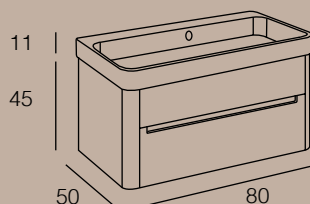

# PANAREA

Todos los lavabos vienen de fábrica con orificio remarcado.

En caso de querer el lavabo con los orificios realizados, se debe indicar en el pedido el número y ubicación de los mismos.

Las columnas de 105 son sólo con una puerta.

**LAVABO INTEGRADO:**  
- Green (CATALANO)

**EXTRAS:** Toallero Lateral

MODELO	ACABADOS	REFERENCIA
PANAREA 100 2 Cajones	Lacado Mate	02M100PALT
PANAREA 80 2 Cajones	Lacado Mate	02M080PALT
PANAREA 60 2 Cajones	Lacado Mate	02M060PALT
COLUMNA 160 PARA SERIES: BURANO, PANAREA 5 Estantes	Lacado mate	02CLPB16LT
COLUMNA 105 PARA SERIES: BURANO, PANAREA 2 Estantes	Lacado mate	02CLPB10LT