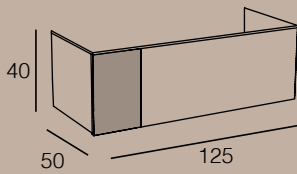

## LAVABO DE APOYO:

- Green (CATALANO)
- Verso (CATALANO)
- Horizon (CATALANO)
- Nubes (GSI)
- Kube X (GSI)
- Pura (GSI)

**EXTRAS:** Cajón interior  
(incluido en el precio)

MODELO	ACABADOS	REFERENCIA
MAYA M 150 (2 módulos de 75cm) 2 Cajones	Roble Macizo	2M15S2CMABL40RM
MAYA M 150 (3 módulos de 50cm) 3 Cajones	Roble Macizo	2M15S3CMABL40RM
MAYA M 125 1 Cajón	Roble Macizo	2M12S1CMABL40RM
MAYA M 100 1 Cajón	Roble Macizo	2M10S1CMABL40RM
MAYA M 75 1 Cajón	Roble Macizo	2M75S1CMABL40RM
MAYA M 60 1 Cajón	Roble Macizo	2M60S1CMABL40RM
MAYA M 50 1 Cajón	Roble Macizo	2M50S1CMABL40RM