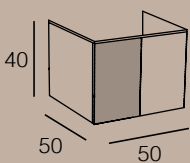

## LAVABO DE APOYO:

- Green (CATALANO)
- Verso (CATALANO)
- Horizon (CATALANO)
- Nubes (GSI)
- Kube X (GSI)
- Pura (GSI)

**EXTRAS:** Cajón interior  
(incluido en el precio)

MODELO	ACABADOS	REFERENCIA
MAYA M 150 (2 módulos de 75cm) 2 Cajones	Roble Macizo	2M15S2CMABL40RM
MAYA M 150 (3 módulos de 50cm) 3 Cajones	Roble Macizo	2M15S3CMABL40RM
MAYA M 125 1 Cajón	Roble Macizo	2M12S1CMABL40RM
MAYA M 100 1 Cajón	Roble Macizo	2M10S1CMABL40RM
MAYA M 75 1 Cajón	Roble Macizo	2M75S1CMABL40RM
MAYA M 60 1 Cajón	Roble Macizo	2M60S1CMABL40RM
MAYA M 50 1 Cajón	Roble Macizo	2M50S1CMABL40RM