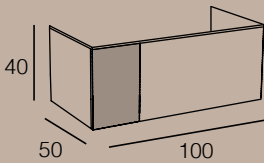

## LAVABO DE APOYO:

- Green (CATALANO)
- Verso (CATALANO)
- Horizon (CATALANO)
- Nubes (GSI)
- Kube X (GSI)
- Pura (GSI)

**EXTRAS:** Cajón interior  
(incluido en el precio)

MODELO	ACABADOS	REFERENCIA
MAYA M 150 (2 módulos de 75cm) 2 Cajones	Roble Macizo	2M15S2CMABL40RM
MAYA M 150 (3 módulos de 50cm) 3 Cajones	Roble Macizo	2M15S3CMABL40RM
MAYA M 125 1 Cajón	Roble Macizo	2M12S1CMABL40RM
MAYA M 100 1 Cajón	Roble Macizo	2M10S1CMABL40RM
MAYA M 75 1 Cajón	Roble Macizo	2M75S1CMABL40RM
MAYA M 60 1 Cajón	Roble Macizo	2M60S1CMABL40RM
MAYA M 50 1 Cajón	Roble Macizo	2M50S1CMABL40RM