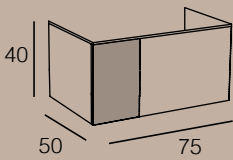

## LAVABO DE APOYO:

- Green (CATALANO)
- Verso (CATALANO)
- Horizon (CATALANO)
- Nubes (GSI)
- Kube X (GSI)
- Pura (GSI)

**EXTRAS:** Cajón interior  
(incluido en el precio)

MODELO	ACABADOS	REFERENCIA
MAYA M 150 (2 módulos de 75cm) 2 Cajones	Roble Macizo	2M15S2CMABL40RM
MAYA M 150 (3 módulos de 50cm) 3 Cajones	Roble Macizo	2M15S3CMABL40RM
MAYA M 125 1 Cajón	Roble Macizo	2M12S1CMABL40RM
MAYA M 100 1 Cajón	Roble Macizo	2M10S1CMABL40RM
MAYA M 75 1 Cajón	Roble Macizo	2M75S1CMABL40RM
MAYA M 60 1 Cajón	Roble Macizo	2M60S1CMABL40RM
MAYA M 50 1 Cajón	Roble Macizo	2M50S1CMABL40RM