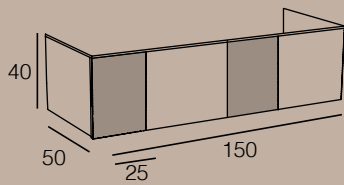

## LAVABO DE APOYO:

- Green (CATALANO)
- Verso (CATALANO)
- Horizon (CATALANO)
- Nubes (GSI)
- Kube X (GSI)
- Pura (GSI)

**EXTRAS:** Cajón interior  
(incluido en el precio)

MODELO	ACABADOS	REFERENCIA
MAYA M 150 (2 módulos de 75cm) 2 Cajones	Roble Macizo	2M15S2CMABL40RM
MAYA M 150 (3 módulos de 50cm) 3 Cajones	Roble Macizo	2M15S3CMABL40RM
MAYA M 125 1 Cajón	Roble Macizo	2M12S1CMABL40RM
MAYA M 100 1 Cajón	Roble Macizo	2M10S1CMABL40RM
MAYA M 75 1 Cajón	Roble Macizo	2M75S1CMABL40RM
MAYA M 60 1 Cajón	Roble Macizo	2M60S1CMABL40RM
MAYA M 50 1 Cajón	Roble Macizo	2M50S1CMABL40RM