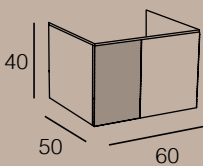

## LAVABO DE APOYO:

- Green (CATALANO)
- Verso (CATALANO)
- Horizon (CATALANO)
- Nubes (GSI)
- Kube X (GSI)
- Pura (GSI)

**EXTRAS:** Cajón interior  
(incluido en el precio)

MODELO	ACABADOS	REFERENCIA
MAYA M 150 (2 módulos de 75cm) 2 Cajones	Roble Macizo	2M15S2CMABL40RM
MAYA M 150 (3 módulos de 50cm) 3 Cajones	Roble Macizo	2M15S3CMABL40RM
MAYA M 125 1 Cajón	Roble Macizo	2M12S1CMABL40RM
MAYA M 100 1 Cajón	Roble Macizo	2M10S1CMABL40RM
MAYA M 75 1 Cajón	Roble Macizo	2M75S1CMABL40RM
MAYA M 60 1 Cajón	Roble Macizo	2M60S1CMABL40RM
MAYA M 50 1 Cajón	Roble Macizo	2M50S1CMABL40RM