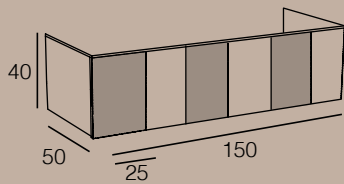

## LAVABO DE APOYO:

- Green (CATALANO)
- Verso (CATALANO)
- Horizon (CATALANO)
- Nubes (GSI)
- Kube X (GSI)
- Pura (GSI)

**EXTRAS:** Cajón interior  
(incluido en el precio)

MODELO	ACABADOS	REFERENCIA
MAYA M 150 (2 módulos de 75cm) 2 Cajones	Roble Macizo	2M15S2CMABL40RM
MAYA M 150 (3 módulos de 50cm) 3 Cajones	Roble Macizo	2M15S3CMABL40RM
MAYA M 125 1 Cajón	Roble Macizo	2M12S1CMABL40RM
MAYA M 100 1 Cajón	Roble Macizo	2M10S1CMABL40RM
MAYA M 75 1 Cajón	Roble Macizo	2M75S1CMABL40RM
MAYA M 60 1 Cajón	Roble Macizo	2M60S1CMABL40RM
MAYA M 50 1 Cajón	Roble Macizo	2M50S1CMABL40RM