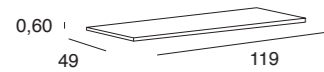

02EGGRIC1E50

02EGGRLC1E50

Glass

Estante

Gris - VGR

Dark Grey - VDG
*(*Bajo pedido)*Normal - VNR
*(*Bajo pedido)*Bronze - VBR
*(*Bajo pedido)*

Glass 150. Estante

Ref 02ESBACRDG15 02ESBACRGR15 02ESBACRTR15 02ESBACRBR15