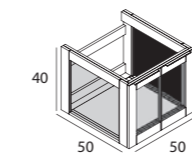

Glass 50. Estructura suspendida con un estante

Ref

02EGGRBS1E50

02EGGRNC1E50

02EGGRIC1E50

02EGGRLC1E50