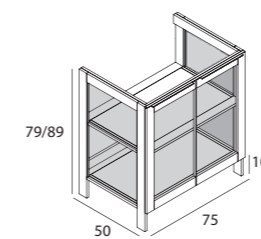

Glass

Estructura a suelo con dos estantes

Puertas y cristales laterales

Glass 150. Estructura a suelo con dos estantes

Ref 79H 02EG79BS2E15 02EG79NC2E15 02EG79LC2E15 02EG79IC2E15

Ref 89H 02EG89BS2E15 02EG89NC2E15 02EG89LC2E15 02EG89IC2E15

Glass 125. Estructura a suelo con dos estantes

Ref 79H 02EG79BS2E25 02EG79NC2E25 02EG79LC2E25 02EG79IC2E25

Ref 89H 02EG89BS2E25 02EG89NC2E25 02EG89LC2E25 02EG89IC2E25

Glass 100. Estructura a suelo con dos estantes

Ref 79H 02EG79BS2E10 02EG79NC2E10 02EG79LC2E10 02EG79IC2E10

Ref 89H 02EG89BS2E10 02EG89NC2E10 02EG89LC2E10 02EG89IC2E10

Glass

Estructura a suelo con dos estantes

Puertas y cristales laterales

Glass 75. Estructura a suelo con dos estantes

Ref 79H 02EG79BS2E75 02EG79NC2E75 02EG79LC2E75 02EG79IC2E75

Ref 89H 02EG89BS2E75 02EG89NC2E75 02EG89LC2E75 02EG89IC2E75

Glass 60. Estructura a suelo con dos estantes

Ref 79H 02EG79BS2E60 02EG79NC2E60 02EG79LC2E60 02EG79IC2E60

Ref 89H 02EG89BS2E60 02EG89NC2E60 02EG89LC2E60 02EG89IC2E60

Glass 50. Estructura a suelo con dos estantes

Ref 79H 02EG79BS2E50 02EG79NC2E50 02EG79LC2E50 02EG79IC2E50

Ref 89H 02EG89BS2E50 02EG89NC2E50 02EG89LC2E50 02EG89IC2E50