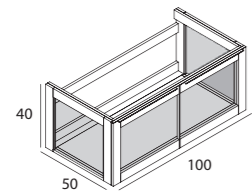

Glass 100. Estructura suspendida con un estante

Ref

02EGGRBS1E10

02EGGRNC1E10

02EGGRIC1E10

02EGGRLC1E10