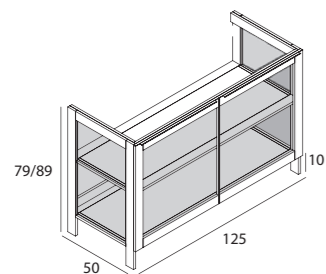

Glass

Estructura a suelo con dos estantes

Blanco
Satinado - BSNegro
Cepillado - NCInox
Cepillado - ICLatón
Cepillado - LC

Puertas y cristales laterales

Gris - VGR

Dark Grey - VDG
(*Bajo pedido)Normal - VNR
(*Bajo pedido)Bronce - VBR
(*Bajo pedido)Normal Ondulado
(*Bajo pedido)

Glass 150. Estructura a suelo con dos estantes

Ref 79H 02EG79BS2E15 02EG79NC2E15 02EG79LC2E15 02EG79IC2E15

Ref 89H 02EG89BS2E15 02EG89NC2E15 02EG89LC2E15 02EG89IC2E15

Glass 125. Estructura a suelo con dos estantes