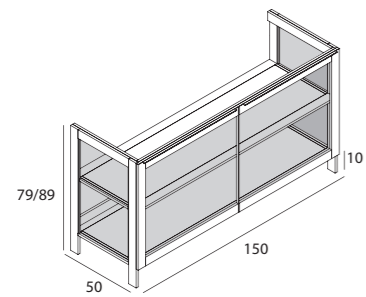

Glass

Estructura a suelo con dos estantes

Blanco
Satinado - BSNegro
Cepillado - NCInox
Cepillado - ICLatón
Cepillado - LC

Puertas y cristales laterales

Gris - VGR

Dark Grey - VDG
(*Bajo pedido)Normal - VNR
(*Bajo pedido)Bronce - VBR
(*Bajo pedido)Normal Ondulado
(*Bajo pedido)

Glass 150. Estructura a suelo con dos estantes

Ref 79H 02EG79BS2E15 02EG79NC2E15 02EG79LC2E15 02EG79IC2E15

Ref 89H 02EG89BS2E15 02EG89NC2E15 02EG89LC2E15 02EG89IC2E15

Glass 125. Estructura a suelo con dos estantes