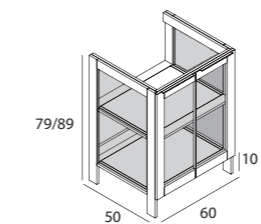

Ref 89H 02EG89BS2E10 02EG89NC2E10 02EG89LC2E10 02EG89IC2E10

Glass

Estructura a suelo con dos estantes

Blanco
Satinado - BSNegro
Cepillado - NCInox
Cepillado - ICLatón
Cepillado - LC

Puertas y cristales laterales

Gris - VGR

Dark Grey - VDG
(*Bajo pedido)Normal - VNR
(*Bajo pedido)Bronce - VBR
(*Bajo pedido)Normal Ondulado
(*Bajo pedido)

Glass 75. Estructura a suelo con dos estantes

Ref 79H 02EG79BS2E75 02EG79NC2E75 02EG79LC2E75 02EG79IC2E75

Ref 89H 02EG89BS2E75 02EG89NC2E75 02EG89LC2E75 02EG89IC2E75

Glass 60. Estructura a suelo con dos estantes

Ref 79H 02EG79BS2E60 02EG79NC2E60 02EG79LC2E60 02EG79IC2E60

Ref 89H 02EG89BS2E60 02EG89NC2E60 02EG89LC2E60 02EG89IC2E60