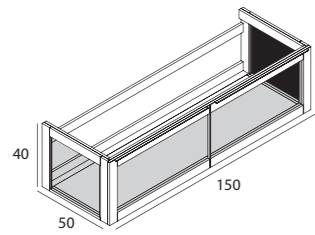

Glass

Estructura suspendida con un estante

Blanco
Satinado - BSNegro
Cepillado - NCInox
Cepillado - ICLatón
Cepillado - LC

Puertas y cristales laterales

Gris - VGR

Dark Grey - VDG
(*Bajo pedido)Normal - VNR
(*Bajo pedido)Bronce - VBR
(*Bajo pedido)Normal Ondulado
(*Bajo pedido)