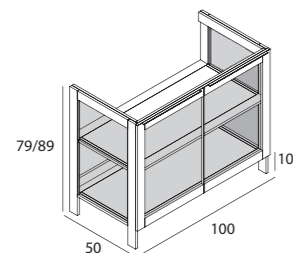

Glass

Estructura a suelo con dos estantes

Blanco
Satinado - BSNegro
Cepillado - NCInox
Cepillado - ICLatón
Cepillado - LC

Puertas y cristales laterales

Gris - VGR

Dark Grey - VDG
(*Bajo pedido)Normal - VNR
(*Bajo pedido)Bronce - VBR
(*Bajo pedido)Normal Ondulado
(*Bajo pedido)

Glass 150. Estructura a suelo con dos estantes

Ref 79H 02EG79BS2E15 02EG79NC2E15 02EG79LC2E15 02EG79IC2E15

Ref 89H 02EG89BS2E15 02EG89NC2E15 02EG89LC2E15 02EG89IC2E15

Glass 125. Estructura a suelo con dos estantes

Ref 79H 02EG79BS2E25 02EG79NC2E25 02EG79LC2E25 02EG79IC2E25

Ref 89H 02EG89BS2E25 02EG89NC2E25 02EG89LC2E25 02EG89IC2E25

Glass 100. Estructura a suelo con dos estantes

Ref 79H 02EG79BS2E10 02EG79NC2E10 02EG79LC2E10 02EG79IC2E10

Ref 89H 02EG89BS2E10 02EG89NC2E10 02EG89LC2E10 02EG89IC2E10

Glass

Estructura a suelo con dos estantes

Blanco
Satinado - BSNegro
Cepillado - NCInox
Cepillado - ICLatón
Cepillado - LC

Puertas y cristales laterales