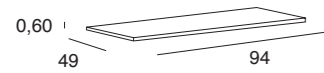

Glass

Estante

Glass 150. Estante

Ref 02ESBACRDG15 02ESBACRGR15 02ESBACRTR15 02ESBACRBR15

Glass 125. Estante

Ref 02ESBACRDG25 02ESBACRGR25 02ESBACRTR25 02ESBACRBR25

Glass 100. Estante

Ref 02ESBACRDG10 02ESBACRGR10 02ESBACRTR10 02ESBACRBR10

Glass

Estante

Glass 75. Estante

Ref 02ESBACRDG75 02ESBACRGR75 02ESBACRTR75 02ESBACRBR75

Glass 60. Estante

Ref 02ESBACRDG60 02ESBACRGR60 02ESBACRTR60 02ESBACRBR60

Glass 50. Estante

Ref 02ESBACRDG50 02ESBACRGR50 02ESBACRTR50 02ESBACRBR50