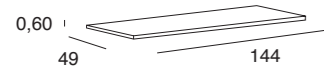

02EGGRIC1E50

02EGGRLC1E50

Glass

Estante

Gris - VGR

Dark Grey - VDG
*(*Bajo pedido)*Normal - VNR
*(*Bajo pedido)*Bronze - VBR
*(*Bajo pedido)*

Glass 150. Estante

Ref 02ESBACRDG15 02ESBACRGR15 02ESBACRTR15 02ESBACRBR15