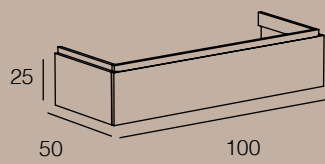

ENNE

LAVABO INTEGRADO:
- Horizon (CATALANO)

TOP:
- Horizon (CATALANO)

LAVABO DE APOYO:
- Green (CATALANO)
- Verso (CATALANO)
- Horizon (CATALANO)

- Nubes (GSI)
- Kube X (GSI)
- Pura (GSI)

MODELO	ACABADOS	REFERENCIA
ENNE 150 DOS SENOS 2 Cajones (2 módulos de 75cm)	Lacado Mate Fenólico Rechapado	2M150S1CEN2S25LT 2M150S1CEN2S25FR
ENNE 150 UN SENO 2 Cajones + 1 Puerta (2 módulos de 62,5cm y uno de 25cm)	Lacado Mate Fenólico Rechapado	2M150S1CEN1S25LT 2M150S1CEN1S25FR
ENNE 125 1 Cajón	Lacado Mate Fenólico Rechapado	2M125S1CENNE25LT 2M125S1CENNE25FR
ENNE 100 1 Cajón	Lacado Mate Fenólico Rechapado	2M100S1CENNE25LT 2M100S1CENNE25FR
ENNE 75 1 Cajón	Lacado Mate Fenólico Rechapado	2M075S1CENNE25LT 2M075S1CENNE25FR

MODELO	ACABADOS	REFERENCIA
 <p>ENNE M 150 DOS SENOS 2 Cajones (2 módulos de 75cm)</p>	Lacado Mate Fenólico Rechapado	2M150S1CEN2S50LT 2M150S1CEN2S50FR
 <p>ENNE M 150 UN SENO 2 Cajones + 1 Puerta (2 módulos de 62,5cm y uno de 25cm)</p>	Lacado Mate Fenólico Rechapado	2M150S1CEN1S50LT 2M150S1CEN1S50FR
 <p>ENNE M 125 1 Cajón</p>	Lacado Mate Fenólico Rechapado	2M125S1CENNE50LT 2M125S1CENNE50FR
 <p>ENNE M 100 1 Cajón</p>	Lacado Mate Fenólico Rechapado	2M100S1CENNE50LT 2M100S1CENNE50FR
 <p>ENNE M 75 1 Cajón</p>	Lacado Mate Fenólico Rechapado	2M075S1CENNE50LT 2M075S1CENNE50FR