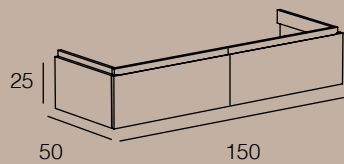

ENNE

LAVABO INTEGRADO:
- Horizon (CATALANO)

TOP:
- Horizon (CATALANO)

LAVABO DE APOYO:
- Green (CATALANO)
- Verso (CATALANO)
- Horizon (CATALANO)

- Nubes (GSI)
- Kube X (GSI)
- Pura (GSI)

MODELO	ACABADOS	REFERENCIA
ENNE 150 DOS SENOS 2 Cajones (2 módulos de 75cm)	Lacado Mate Fenólico Rechapado	2M150S1CEN2S25LT 2M150S1CEN2S25FR
ENNE 150 UN SENO 2 Cajones + 1 Puerta (2 módulos de 62,5cm y uno de 25cm)	Lacado Mate Fenólico Rechapado	2M150S1CEN1S25LT 2M150S1CEN1S25FR
ENNE 125 1 Cajón	Lacado Mate Fenólico Rechapado	2M125S1CENNE25LT 2M125S1CENNE25FR
ENNE 100 1 Cajón	Lacado Mate Fenólico Rechapado	2M100S1CENNE25LT 2M100S1CENNE25FR
ENNE 75 1 Cajón	Lacado Mate Fenólico Rechapado	2M075S1CENNE25LT 2M075S1CENNE25FR

MODELO	ACABADOS	REFERENCIA
 <p>ENNE M 150 DOS SENOS 2 Cajones (2 módulos de 75cm)</p>	Lacado Mate Fenólico Rechapado	2M150S1CEN2S50LT 2M150S1CEN2S50FR
 <p>ENNE M 150 UN SENO 2 Cajones + 1 Puerta (2 módulos de 62,5cm y uno de 25cm)</p>	Lacado Mate Fenólico Rechapado	2M150S1CEN1S50LT 2M150S1CEN1S50FR
 <p>ENNE M 125 1 Cajón</p>	Lacado Mate Fenólico Rechapado	2M125S1CENNE50LT 2M125S1CENNE50FR
 <p>ENNE M 100 1 Cajón</p>	Lacado Mate Fenólico Rechapado	2M100S1CENNE50LT 2M100S1CENNE50FR
 <p>ENNE M 75 1 Cajón</p>	Lacado Mate Fenólico Rechapado	2M075S1CENNE50LT 2M075S1CENNE50FR