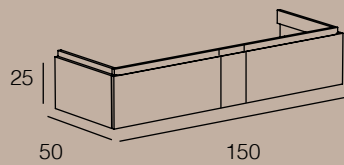

ENNE

LAVABO INTEGRADO:
- Horizon (CATALANO)

TOP:
- Horizon (CATALANO)

LAVABO DE APOYO:
- Green (CATALANO)
- Verso (CATALANO)
- Horizon (CATALANO)

- Nubes (GSI)
- Kube X (GSI)
- Pura (GSI)

MODELO	ACABADOS	REFERENCIA
ENNE 150 DOS SENOS 2 Cajones (2 módulos de 75cm)	Lacado Mate Fenólico Rechapado	2M150S1CEN2S25LT 2M150S1CEN2S25FR
ENNE 150 UN SENO 2 Cajones + 1 Puerta (2 módulos de 62,5cm y uno de 25cm)	Lacado Mate Fenólico Rechapado	2M150S1CEN1S25LT 2M150S1CEN1S25FR
ENNE 125 1 Cajón	Lacado Mate Fenólico Rechapado	2M125S1CENNE25LT 2M125S1CENNE25FR
ENNE 100 1 Cajón	Lacado Mate Fenólico Rechapado	2M100S1CENNE25LT 2M100S1CENNE25FR
ENNE 75 1 Cajón	Lacado Mate Fenólico Rechapado	2M075S1CENNE25LT 2M075S1CENNE25FR

MODELO	ACABADOS	REFERENCIA
 <p>ENNE M 150 DOS SENOS 2 Cajones (2 módulos de 75cm)</p>	Lacado Mate Fenólico Rechapado	2M150S1CEN2S50LT 2M150S1CEN2S50FR
 <p>ENNE M 150 UN SENO 2 Cajones + 1 Puerta (2 módulos de 62,5cm y uno de 25cm)</p>	Lacado Mate Fenólico Rechapado	2M150S1CEN1S50LT 2M150S1CEN1S50FR
 <p>ENNE M 125 1 Cajón</p>	Lacado Mate Fenólico Rechapado	2M125S1CENNE50LT 2M125S1CENNE50FR
 <p>ENNE M 100 1 Cajón</p>	Lacado Mate Fenólico Rechapado	2M100S1CENNE50LT 2M100S1CENNE50FR
 <p>ENNE M 75 1 Cajón</p>	Lacado Mate Fenólico Rechapado	2M075S1CENNE50LT 2M075S1CENNE50FR