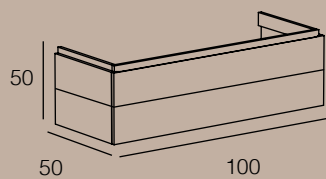

ENNE L 100
2 Cajones

Lacado Mate
Fenólico Rechapado

2M100S2CENNE50LT
2M100S2CENNE50FR