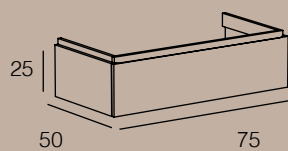

ENNE

LAVABO INTEGRADO:
- Horizon (CATALANO)

TOP:
- Horizon (CATALANO)

LAVABO DE APOYO:
- Green (CATALANO)
- Verso (CATALANO)
- Horizon (CATALANO)

- Nubes (GSI)
- Kube X (GSI)
- Pura (GSI)

MODELO	ACABADOS	REFERENCIA
ENNE 150 DOS SENOS 2 Cajones (2 módulos de 75cm)	Lacado Mate Fenólico Rechapado	2M150S1CEN2S25LT 2M150S1CEN2S25FR
ENNE 150 UN SENO 2 Cajones + 1 Puerta (2 módulos de 62,5cm y uno de 25cm)	Lacado Mate Fenólico Rechapado	2M150S1CEN1S25LT 2M150S1CEN1S25FR
ENNE 125 1 Cajón	Lacado Mate Fenólico Rechapado	2M125S1CENNE25LT 2M125S1CENNE25FR
ENNE 100 1 Cajón	Lacado Mate Fenólico Rechapado	2M100S1CENNE25LT 2M100S1CENNE25FR
ENNE 75 1 Cajón	Lacado Mate Fenólico Rechapado	2M075S1CENNE25LT 2M075S1CENNE25FR

MODELO	ACABADOS	REFERENCIA
 <p>ENNE M 150 DOS SENOS 2 Cajones (2 módulos de 75cm)</p>	Lacado Mate Fenólico Rechapado	2M150S1CEN2S50LT 2M150S1CEN2S50FR
 <p>ENNE M 150 UN SENO 2 Cajones + 1 Puerta (2 módulos de 62,5cm y uno de 25cm)</p>	Lacado Mate Fenólico Rechapado	2M150S1CEN1S50LT 2M150S1CEN1S50FR
 <p>ENNE M 125 1 Cajón</p>	Lacado Mate Fenólico Rechapado	2M125S1CENNE50LT 2M125S1CENNE50FR
 <p>ENNE M 100 1 Cajón</p>	Lacado Mate Fenólico Rechapado	2M100S1CENNE50LT 2M100S1CENNE50FR
 <p>ENNE M 75 1 Cajón</p>	Lacado Mate Fenólico Rechapado	2M075S1CENNE50LT 2M075S1CENNE50FR