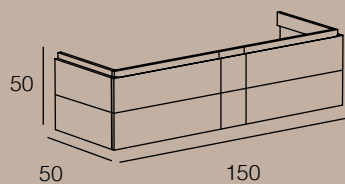

MODELO	ACABADOS	REFERENCIA
 <p>ENNE M 150 DOS SENOS 2 Cajones (2 módulos de 75cm)</p>	Lacado Mate Fenólico Rechapado	2M150S1CEN2S50LT 2M150S1CEN2S50FR
 <p>ENNE M 150 UN SENO 2 Cajones + 1 Puerta (2 módulos de 62,5cm y uno de 25cm)</p>	Lacado Mate Fenólico Rechapado	2M150S1CEN1S50LT 2M150S1CEN1S50FR
 <p>ENNE M 125 1 Cajón</p>	Lacado Mate Fenólico Rechapado	2M125S1CENNE50LT 2M125S1CENNE50FR
 <p>ENNE M 100 1 Cajón</p>	Lacado Mate Fenólico Rechapado	2M100S1CENNE50LT 2M100S1CENNE50FR
 <p>ENNE M 75 1 Cajón</p>	Lacado Mate Fenólico Rechapado	2M075S1CENNE50LT 2M075S1CENNE50FR

Enne

ENNE L

LAVABO INTEGRADO:
- Horizon (CATALANO)

TOP:
- Horizon (CATALANO)

LAVABO DE APOYO:
- Green Lux (CATALANO)
- Verso (CATALANO)
- Horizon (CATALANO)

- Nubes (GSI)
- Kube X (GSI)
- Pura (GSI)

MODELO

ENNE L 150
DOS SENOS
4 Cajones
(75+75CM)

ACABADOS

Lacado Mate
Fenólico Rechapado

REFERENCIA

2M150S2CEN2S50LT
2M150S2CEN2S50FR

ENNE L 150
UN SENO
4 Cajones + 1 Puerta
(62,5+25+62,5CM)

Lacado Mate
Fenólico Rechapado

2M150S2CEN1S50LT
2M150S2CEN1S50FR