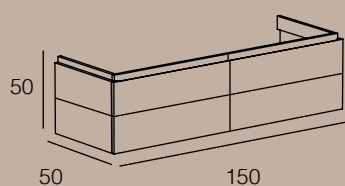

MODELO	ACABADOS	REFERENCIA
 <p>ENNE M 150 DOS SENOS 2 Cajones (2 módulos de 75cm)</p>	Lacado Mate Fenólico Rechapado	2M150S1CEN2S50LT 2M150S1CEN2S50FR
 <p>ENNE M 150 UN SENO 2 Cajones + 1 Puerta (2 módulos de 62,5cm y uno de 25cm)</p>	Lacado Mate Fenólico Rechapado	2M150S1CEN1S50LT 2M150S1CEN1S50FR
 <p>ENNE M 125 1 Cajón</p>	Lacado Mate Fenólico Rechapado	2M125S1CENNE50LT 2M125S1CENNE50FR
 <p>ENNE M 100 1 Cajón</p>	Lacado Mate Fenólico Rechapado	2M100S1CENNE50LT 2M100S1CENNE50FR
 <p>ENNE M 75 1 Cajón</p>	Lacado Mate Fenólico Rechapado	2M075S1CENNE50LT 2M075S1CENNE50FR

Enne

ENNE L

LAVABO INTEGRADO:
- Horizon (CATALANO)

TOP:
- Horizon (CATALANO)

LAVABO DE APOYO:
- Green Lux (CATALANO)
- Verso (CATALANO)
- Horizon (CATALANO)

- Nubes (GSI)
- Kube X (GSI)
- Pura (GSI)

MODELO

ENNE L 150
DOS SENOS
4 Cajones
(75+75CM)

ACABADOS

Lacado Mate
Fenólico Rechapado

REFERENCIA

2M150S2CEN2S50LT
2M150S2CEN2S50FR

ENNE L 150
UN SENO
4 Cajones + 1 Puerta
(62,5+25+62,5CM)

Lacado Mate
Fenólico Rechapado

2M150S2CEN1S50LT
2M150S2CEN1S50FR