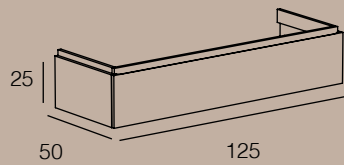

ENNE

LAVABO INTEGRADO:
- Horizon (CATALANO)

TOP:
- Horizon (CATALANO)

LAVABO DE APOYO:
- Green (CATALANO)
- Verso (CATALANO)
- Horizon (CATALANO)

- Nubes (GSI)
- Kube X (GSI)
- Pura (GSI)

MODELO	ACABADOS	REFERENCIA
ENNE 150 DOS SENOS 2 Cajones (2 módulos de 75cm)	Lacado Mate Fenólico Rechapado	2M150S1CEN2S25LT 2M150S1CEN2S25FR
ENNE 150 UN SENO 2 Cajones + 1 Puerta (2 módulos de 62,5cm y uno de 25cm)	Lacado Mate Fenólico Rechapado	2M150S1CEN1S25LT 2M150S1CEN1S25FR
ENNE 125 1 Cajón	Lacado Mate Fenólico Rechapado	2M125S1CENNE25LT 2M125S1CENNE25FR
ENNE 100 1 Cajón	Lacado Mate Fenólico Rechapado	2M100S1CENNE25LT 2M100S1CENNE25FR
ENNE 75 1 Cajón	Lacado Mate Fenólico Rechapado	2M075S1CENNE25LT 2M075S1CENNE25FR

MODELO	ACABADOS	REFERENCIA
 <p>ENNE M 150 DOS SENOS 2 Cajones (2 módulos de 75cm)</p>	Lacado Mate Fenólico Rechapado	2M150S1CEN2S50LT 2M150S1CEN2S50FR
 <p>ENNE M 150 UN SENO 2 Cajones + 1 Puerta (2 módulos de 62,5cm y uno de 25cm)</p>	Lacado Mate Fenólico Rechapado	2M150S1CEN1S50LT 2M150S1CEN1S50FR
 <p>ENNE M 125 1 Cajón</p>	Lacado Mate Fenólico Rechapado	2M125S1CENNE50LT 2M125S1CENNE50FR
 <p>ENNE M 100 1 Cajón</p>	Lacado Mate Fenólico Rechapado	2M100S1CENNE50LT 2M100S1CENNE50FR
 <p>ENNE M 75 1 Cajón</p>	Lacado Mate Fenólico Rechapado	2M075S1CENNE50LT 2M075S1CENNE50FR