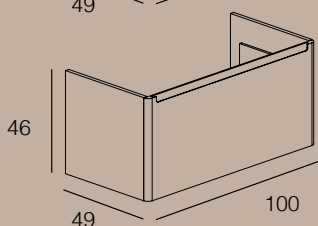

CHARLOTTE

Opción suspendida/
Opción con patas

EXTRAS: Cajón interior

LAVABO DE APOYO:
- Green Lux (CATALANO)
- Verso (CATALANO)
- Horizon (CATALANO)

- Nubes (GSI)
- Kube X (GSI)
- Pura (GSI)

Charlotte

SCS_ General Collection

MODELO	ACABADOS	REFERENCIA
CHARLOTTE 120	Lacado Mate	2M120CHAR1C49LT
CHARLOTTE 100	Lacado Mate	2M100CHAR1C49LT
CHARLOTTE 80	Lacado Mate	2M80CHAR1C49LT
CHARLOTTE 60	Lacado Mate	2M60CHAR1C49LT
ENCIMERA 120	Roble Macizo	2M120CHAREN50RM
ENCIMERA 100	Roble Macizo	2M100CHAREN50RM
ENCIMERA 80	Roble Macizo	2M80CHAREN50RM
ENCIMERA 60	Roble Macizo	2M60CHAREN50RM
PATAS	Roble Macizo	2M035CHARPATARM