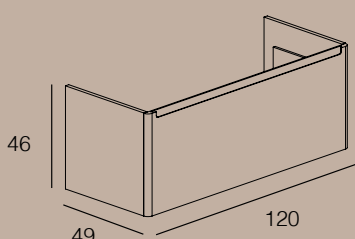

CHARLOTTE

Opción suspendida/
Opción con patas

EXTRAS: Cajón interior

LAVABO DE APOYO:
- Green Lux (CATALANO)
- Verso (CATALANO)
- Horizon (CATALANO)

- Nubes (GSI)
- Kube X (GSI)
- Pura (GSI)

Charlotte

SCS_ General Collection

MODELO	ACABADOS	REFERENCIA
CHARLOTTE 120	Lacado Mate	2M120CHAR1C49LT
CHARLOTTE 100	Lacado Mate	2M100CHAR1C49LT
CHARLOTTE 80	Lacado Mate	2M80CHAR1C49LT
CHARLOTTE 60	Lacado Mate	2M60CHAR1C49LT
ENCIMERA 120	Roble Macizo	2M120CHAREN50RM
ENCIMERA 100	Roble Macizo	2M100CHAREN50RM
ENCIMERA 80	Roble Macizo	2M80CHAREN50RM
ENCIMERA 60	Roble Macizo	2M60CHAREN50RM
PATAS	Roble Macizo	2M035CHARPATARM