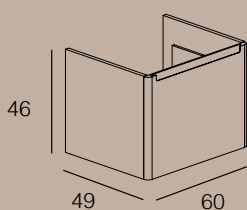

CHARLOTTE

Opción suspendida/
Opción con patas

EXTRAS: Cajón interior

LAVABO DE APOYO:
- Green Lux (CATALANO)
- Verso (CATALANO)
- Horizon (CATALANO)

- Nubes (GSI)
- Kube X (GSI)
- Pura (GSI)

Charlotte

SCS_ General Collection

MODELO	ACABADOS	REFERENCIA
CHARLOTTE 120	Lacado Mate	2M120CHAR1C49LT
CHARLOTTE 100	Lacado Mate	2M100CHAR1C49LT
CHARLOTTE 80	Lacado Mate	2M80CHAR1C49LT
CHARLOTTE 60	Lacado Mate	2M60CHAR1C49LT
ENCIMERA 120	Roble Macizo	2M120CHAREN50RM
ENCIMERA 100	Roble Macizo	2M100CHAREN50RM
ENCIMERA 80	Roble Macizo	2M80CHAREN50RM
ENCIMERA 60	Roble Macizo	2M60CHAREN50RM
PATAS	Roble Macizo	2M035CHARPATARM