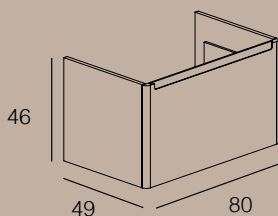

# CHARLOTTE

Opción suspendida/  
Opción con patas

**EXTRAS:** Cajón interior

**LAVABO DE APOYO:**  
- Green Lux (CATALANO)  
- Verso (CATALANO)  
- Horizon (CATALANO)

- Nubes (GSI)  
- Kube X (GSI)  
- Pura (GSI)

*Charlotte*

*SCS\_ General Collection*

MODELO	ACABADOS	REFERENCIA
CHARLOTTE 120	Lacado Mate	2M120CHAR1C49LT
CHARLOTTE 100	Lacado Mate	2M100CHAR1C49LT
CHARLOTTE 80	Lacado Mate	2M80CHAR1C49LT
CHARLOTTE 60	Lacado Mate	2M60CHAR1C49LT
ENCIMERA 120	Roble Macizo	2M120CHAREN50RM
ENCIMERA 100	Roble Macizo	2M100CHAREN50RM
ENCIMERA 80	Roble Macizo	2M80CHAREN50RM
ENCIMERA 60	Roble Macizo	2M60CHAREN50RM
PATAS	Roble Macizo	2M035CHARPATARM