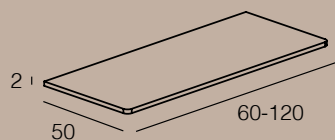

# CHARLOTTE

Opción suspendida/  
Opción con patas

**EXTRAS:** Cajón interior

**LAVABO DE APOYO:**  
- Green Lux (CATALANO)  
- Verso (CATALANO)  
- Horizon (CATALANO)

- Nubes (GSI)  
- Kube X (GSI)  
- Pura (GSI)

*Charlotte*

*SCS\_ General Collection*

MODELO	ACABADOS	REFERENCIA
CHARLOTTE 120	Lacado Mate	2M120CHAR1C49LT
CHARLOTTE 100	Lacado Mate	2M100CHAR1C49LT
CHARLOTTE 80	Lacado Mate	2M80CHAR1C49LT
CHARLOTTE 60	Lacado Mate	2M60CHAR1C49LT
ENCIMERA 120	Roble Macizo	2M120CHAREN50RM
ENCIMERA 100	Roble Macizo	2M100CHAREN50RM
ENCIMERA 80	Roble Macizo	2M80CHAREN50RM
ENCIMERA 60	Roble Macizo	2M60CHAREN50RM
PATAS	Roble Macizo	2M035CHARPATARM