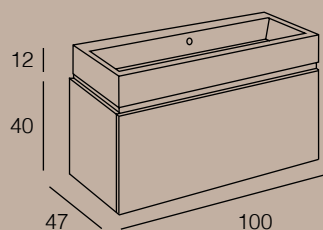

OPCIÓN: Cajón interior

LAVABO INTEGRADO:

- Premium (CATALANO)
- Kube X (GSI)

CAPRI M 120
1 Cajón

- CATALANO
Lacado Mate
Fenólico Rechapado
- GSI
Lacado Mate
Fenólico Rechapado

02M120CMLT
02M120CMFR
03M120CMLT
03M120CMFR