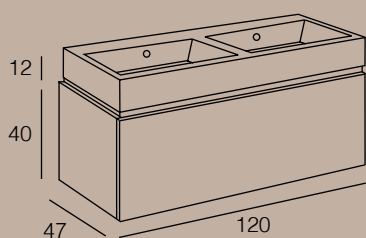

CAPRI UP M

Todos los lavabos vienen de fábrica con orificio remarcado.

En caso de querer el lavabo con los orificios realizados, se debe indicar en el pedido el número y ubicación de los mismos.

OPCIÓN: Cajón interior

LAVABO INTEGRADO:

- Premium (CATALANO)
- Kube X (GSI)

MODELO	ACABADOS	REFERENCIA
CAPRI UP M 120 2S 1 Cajón	- CATALANO Lacado Mate Fenólico Rechapado	02M12CUMLT 02M12CUMFR
	- GSI Lacado Mate Fenólico Rechapado	03M12CUMLT 03M12CUMFR
CAPRI UP M 120 1 Cajón	- CATALANO Lacado Mate Fenólico Rechapado	- -
	- GSI Lacado Mate Fenólico Rechapado	03M11CUMLT 03M11CUMFR
CAPRI UP M 100 1 Cajón	- CATALANO Lacado Mate Fenólico Rechapado	02M10CUMLT 02M10CUMFR
	- GSI Lacado Mate Fenólico Rechapado	03M10CUMLT 03M10CUMFR
CAPRI UP M 80 SX 1 Cajón	- CATALANO Lacado Mate Fenólico Rechapado	02MS8CUMLT 02MS8CUMFR
	- GSI Lacado Mate Fenólico Rechapado	03MS8CUMLT 03MS8CUMFR
CAPRI UP M 80 DX 1 Cajón	- CATALANO Lacado Mate Fenólico Rechapado	02MD8CUMLT 02MD8CUMFR
	- GSI Lacado Mate Fenólico Rechapado	03MD8CUMLT 03MD8CUMFR

Capri

SCS_ General Collection