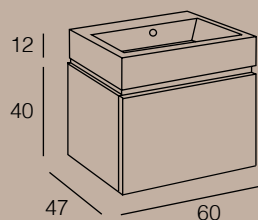

CAPRI M 60
1 Cajón

- CATALANO
Lacado Mate
Fenólico Rechapado
- GSI
Lacado Mate
Fenólico Rechapado

02M060CMLT
02M060CMFR
03M060CMLT
03M060CMFR