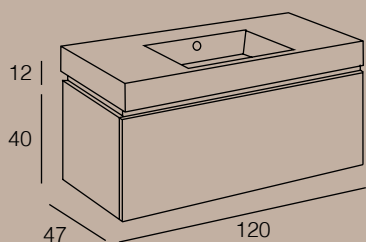

CAPRI UP M

Todos los lavabos vienen de fábrica con orificio remarcado.

En caso de querer el lavabo con los orificios realizados, se debe indicar en el pedido el número y ubicación de los mismos.

OPCIÓN: Cajón interior

LAVABO INTEGRADO:

- Premium (CATALANO)
- Kube X (GSI)

MODELO	ACABADOS	REFERENCIA
CAPRI UP M 120 2S 1 Cajón	- CATALANO Lacado Mate Fenólico Rechapado	02M12CUMLT 02M12CUMFR
	- GSI Lacado Mate Fenólico Rechapado	03M12CUMLT 03M12CUMFR
CAPRI UP M 120 1 Cajón	- CATALANO Lacado Mate Fenólico Rechapado	- -
	- GSI Lacado Mate Fenólico Rechapado	03M11CUMLT 03M11CUMFR
CAPRI UP M 100 1 Cajón	- CATALANO Lacado Mate Fenólico Rechapado	02M10CUMLT 02M10CUMFR
	- GSI Lacado Mate Fenólico Rechapado	03M10CUMLT 03M10CUMFR
CAPRI UP M 80 SX 1 Cajón	- CATALANO Lacado Mate Fenólico Rechapado	02MS8CUMLT 02MS8CUMFR
	- GSI Lacado Mate Fenólico Rechapado	03MS8CUMLT 03MS8CUMFR
CAPRI UP M 80 DX 1 Cajón	- CATALANO Lacado Mate Fenólico Rechapado	02MD8CUMLT 02MD8CUMFR
	- GSI Lacado Mate Fenólico Rechapado	03MD8CUMLT 03MD8CUMFR

Capri

SCS_ General Collection