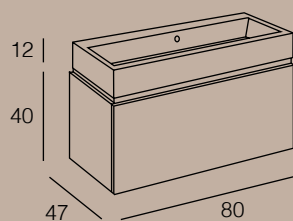

CAPRI M 80
1 Cajón

- CATALANO
Lacado Mate
Fenólico Rechapado
- GSI
Lacado Mate
Fenólico Rechapado

02M080CMLT
02M080CMFR
03M080CMLT
03M080CMFR