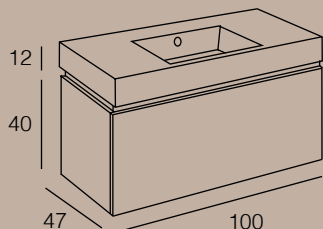

OPCIÓN: Cajón interior

LAVABO INTEGRADO:

- Premium (CATALANO)
- Kube X (GSI)

| MODELO | ACABADOS | REFERENCIA |
|------------------------------|--|--------------------------|
| CAPRI UP M 120 2S 1 Cajón | - CATALANO Lacado Mate Fenólico Rechapado | 02M12CUMLT 02M12CUMFR |
| | - GSI Lacado Mate Fenólico Rechapado | 03M12CUMLT 03M12CUMFR |
| CAPRI UP M 120 1 Cajón | - CATALANO Lacado Mate Fenólico Rechapado | - - |
| | - GSI Lacado Mate Fenólico Rechapado | 03M11CUMLT 03M11CUMFR |
| CAPRI UP M 100 1 Cajón | - CATALANO Lacado Mate Fenólico Rechapado | 02M10CUMLT 02M10CUMFR |
| | - GSI Lacado Mate Fenólico Rechapado | 03M10CUMLT 03M10CUMFR |
| CAPRI UP M 80 SX 1 Cajón | - CATALANO Lacado Mate Fenólico Rechapado | 02MS8CUMLT 02MS8CUMFR |
| | - GSI Lacado Mate Fenólico Rechapado | 03MS8CUMLT 03MS8CUMFR |
| CAPRI UP M 80 DX 1 Cajón | - CATALANO Lacado Mate Fenólico Rechapado | 02MD8CUMLT 02MD8CUMFR |
| | - GSI Lacado Mate Fenólico Rechapado | 03MD8CUMLT 03MD8CUMFR |