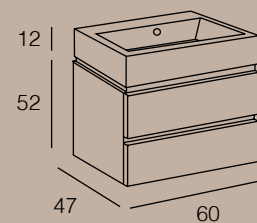

LAVABO INTEGRADO:

- Premium (CATALANO)
- Kube X (GSI)

CAPRI L 120
2 Cajones

CAPRI L 100
2 Cajones

CAPRI L 80
2 Cajones

CAPRI L 60
2 Cajones

| MODELO | ACABADOS | REFERENCIA |
|--------------------------|--------------------|------------|
| CAPRI L 120 2 Cajones | - CATALANO | |
| | Lacado Mate | 02M212CLLT |
| | Fenólico Rechapado | 02M212CLFR |
| | - GSI | |
| CAPRI L 100 2 Cajones | - CATALANO | |
| | Lacado Mate | 02M210CLLT |
| | Fenólico Rechapado | 02M210CLFR |
| | - GSI | |
| CAPRI L 80 2 Cajones | - CATALANO | |
| | Lacado Mate | 02M280CLLT |
| | Fenólico Rechapado | 02M280CLFR |
| | - GSI | |
| CAPRI L 60 2 Cajones | - CATALANO | |
| | Lacado Mate | 02M260CLLT |
| | Fenólico Rechapado | 02M260CLFR |
| | - GSI | |
| CAPRI L 60 2 Cajones | Lacado Mate | 03M260CLLT |
| | Fenólico Rechapado | 03M260CLFR |