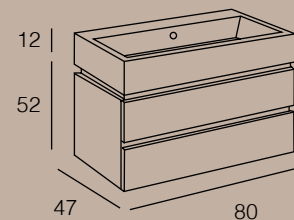

LAVABO INTEGRADO:

- Premium (CATALANO)
- Kube X (GSI)

CAPRI L 120
2 Cajones

CAPRI L 100
2 Cajones

CAPRI L 80
2 Cajones

CAPRI L 60
2 Cajones

| MODELO | ACABADOS | REFERENCIA |
|--------------------------|--------------------|------------|
| CAPRI L 120 2 Cajones | - CATALANO | |
| | Lacado Mate | 02M212CLLT |
| | Fenólico Rechapado | 02M212CLFR |
| | - GSI | |
| CAPRI L 100 2 Cajones | - CATALANO | |
| | Lacado Mate | 02M210CLLT |
| | Fenólico Rechapado | 02M210CLFR |
| | - GSI | |
| CAPRI L 80 2 Cajones | - CATALANO | |
| | Lacado Mate | 02M280CLLT |
| | Fenólico Rechapado | 02M280CLFR |
| | - GSI | |
| CAPRI L 60 2 Cajones | - CATALANO | |
| | Lacado Mate | 02M260CLLT |
| | Fenólico Rechapado | 02M260CLFR |
| | - GSI | |
| CAPRI L 60 2 Cajones | Lacado Mate | 03M260CLLT |
| | Fenólico Rechapado | 03M260CLFR |