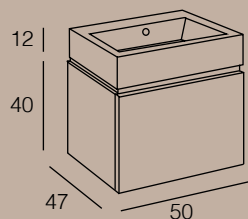

CAPRI M 50
1 Cajón

- CATALANO
Lacado Mate
Fenólico Rechapado
- GSI
Lacado Mate
Fenólico Rechapado

02M050CMLT
02M050CMFR
03M050CMLT
03M050CMFR