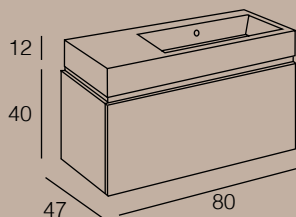

CAPRI UP M

Todos los lavabos vienen de fábrica con orificio remarcado.

En caso de querer el lavabo con los orificios realizados, se debe indicar en el pedido el número y ubicación de los mismos.

OPCIÓN: Cajón interior

LAVABO INTEGRADO:

- Premium (CATALANO)
- Kube X (GSI)

MODELO	ACABADOS	REFERENCIA
CAPRI UP M 120 2S 1 Cajón	- CATALANO Lacado Mate Fenólico Rechapado	02M12CUMLT 02M12CUMFR
	- GSI Lacado Mate Fenólico Rechapado	03M12CUMLT 03M12CUMFR
CAPRI UP M 120 1 Cajón	- CATALANO Lacado Mate Fenólico Rechapado	- -
	- GSI Lacado Mate Fenólico Rechapado	03M11CUMLT 03M11CUMFR
CAPRI UP M 100 1 Cajón	- CATALANO Lacado Mate Fenólico Rechapado	02M10CUMLT 02M10CUMFR
	- GSI Lacado Mate Fenólico Rechapado	03M10CUMLT 03M10CUMFR
CAPRI UP M 80 SX 1 Cajón	- CATALANO Lacado Mate Fenólico Rechapado	02MS8CUMLT 02MS8CUMFR
	- GSI Lacado Mate Fenólico Rechapado	03MS8CUMLT 03MS8CUMFR
CAPRI UP M 80 DX 1 Cajón	- CATALANO Lacado Mate Fenólico Rechapado	02MD8CUMLT 02MD8CUMFR
	- GSI Lacado Mate Fenólico Rechapado	03MD8CUMLT 03MD8CUMFR

Capri

SCS_ General Collection