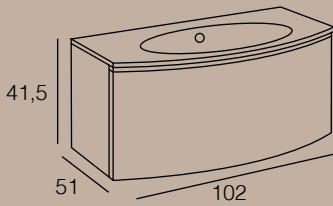

BURANO

Todos los lavabos vienen de fábrica con el orificio remarcado.

En caso de querer el lavabo con los orificios realizados, se debe indicar en el pedido el número y ubicación de los mismos.

Las columnas de 105 son sólo con una puerta.

LAVABO INTEGRADO:

- Velis (CATALANO)

EXTRAS: Toallero Lateral

MODELO	ACABADOS	REFERENCIA
BURANO 102 1 Cajón	Lacado Mate Fenólico Rechapado	02M102BULT 02M102BUFR
BURANO 82 1 Cajón	Lacado Mate Fenólico Rechapado	02M082BULT 02M082BUFR
BURANO L 102 2 Cajones	Lacado Mate Fenólico Rechapado	02M102BLLT 02M102BLFR
BURANO L 82 2 Cajones	Lacado Mate Fenólico Rechapado	02M082BLLT 02M082BLRF
COLUMNA 160 PARA SERIES: BURANO, PANAREA 5 Estantes	Lacado Mate	02CLPB16LT
COLUMNA 105 PARA SERIES: BURANO, PANAREA 2 Estantes	Lacado Mate	02CLPB10LT

Burano

SCS_ General Collection