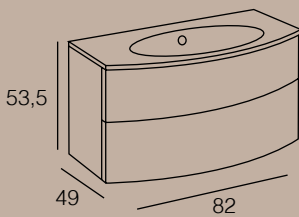

BURANO

Todos los lavabos vienen de fábrica con el orificio remarcado.

En caso de querer el lavabo con los orificios realizados, se debe indicar en el pedido el número y ubicación de los mismos.

Las columnas de 105 son sólo con una puerta.

LAVABO INTEGRADO:

- Velis (CATALANO)

EXTRAS: Toallero Lateral

MODELO	ACABADOS	REFERENCIA
BURANO 102 1 Cajón	Lacado Mate Fenólico Rechapado	02M102BULT 02M102BUFR
BURANO 82 1 Cajón	Lacado Mate Fenólico Rechapado	02M082BULT 02M082BUFR
BURANO L 102 2 Cajones	Lacado Mate Fenólico Rechapado	02M102BLLT 02M102BLFR
BURANO L 82 2 Cajones	Lacado Mate Fenólico Rechapado	02M082BLLT 02M082BLRF
COLUMNA 160 PARA SERIES: BURANO, PANAREA 5 Estantes	Lacado Mate	02CLPB16LT
COLUMNA 105 PARA SERIES: BURANO, PANAREA 2 Estantes	Lacado Mate	02CLPB10LT

Burano

SCS_ General Collection