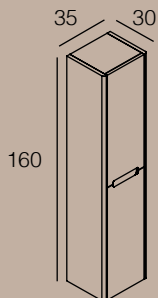

BURANO

Todos los lavabos vienen de fábrica con el orificio remarcado.

En caso de querer el lavabo con los orificios realizados, se debe indicar en el pedido el número y ubicación de los mismos.

Las columnas de 105 son sólo con una puerta.

LAVABO INTEGRADO:

- Velis (CATALANO)

EXTRAS: Toallero Lateral

MODELO	ACABADOS	REFERENCIA
BURANO 102 1 Cajón	Lacado Mate Fenólico Rechapado	02M102BULT 02M102BUFR
BURANO 82 1 Cajón	Lacado Mate Fenólico Rechapado	02M082BULT 02M082BUFR
BURANO L 102 2 Cajones	Lacado Mate Fenólico Rechapado	02M102BLLT 02M102BLFR
BURANO L 82 2 Cajones	Lacado Mate Fenólico Rechapado	02M082BLLT 02M082BLRF
COLUMNA 160 PARA SERIES: BURANO, PANAREA 5 Estantes	Lacado Mate	02CLPB16LT
COLUMNA 105 PARA SERIES: BURANO, PANAREA 2 Estantes	Lacado Mate	02CLPB10LT

Burano

SCS_ General Collection