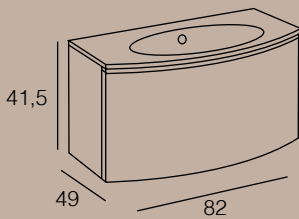

BURANO

Todos los lavabos vienen de fábrica con el orificio remarcado.

En caso de querer el lavabo con los orificios realizados, se debe indicar en el pedido el número y ubicación de los mismos.

Las columnas de 105 son sólo con una puerta.

LAVABO INTEGRADO:

- Velis (CATALANO)

EXTRAS: Toallero Lateral

MODELO	ACABADOS	REFERENCIA
BURANO 102 1 Cajón	Lacado Mate Fenólico Rechapado	02M102BULT 02M102BUFR
BURANO 82 1 Cajón	Lacado Mate Fenólico Rechapado	02M082BULT 02M082BUFR
BURANO L 102 2 Cajones	Lacado Mate Fenólico Rechapado	02M102BLLT 02M102BLFR
BURANO L 82 2 Cajones	Lacado Mate Fenólico Rechapado	02M082BLLT 02M082BLRF
COLUMNA 160 PARA SERIES: BURANO, PANAREA 5 Estantes	Lacado Mate	02CLPB16LT
COLUMNA 105 PARA SERIES: BURANO, PANAREA 2 Estantes	Lacado Mate	02CLPB10LT

Burano

SCS_ General Collection