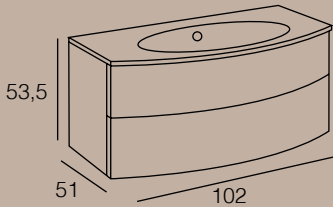

BURANO

Todos los lavabos vienen de fábrica con el orificio remarcado.

En caso de querer el lavabo con los orificios realizados, se debe indicar en el pedido el número y ubicación de los mismos.

Las columnas de 105 son sólo con una puerta.

LAVABO INTEGRADO:

- Velis (CATALANO)

EXTRAS: Toallero Lateral

MODELO	ACABADOS	REFERENCIA
BURANO 102 1 Cajón	Lacado Mate Fenólico Rechapado	02M102BULT 02M102BUFR
BURANO 82 1 Cajón	Lacado Mate Fenólico Rechapado	02M082BULT 02M082BUFR
BURANO L 102 2 Cajones	Lacado Mate Fenólico Rechapado	02M102BLLT 02M102BLFR
BURANO L 82 2 Cajones	Lacado Mate Fenólico Rechapado	02M082BLLT 02M082BLRF
COLUMNA 160 PARA SERIES: BURANO, PANAREA 5 Estantes	Lacado Mate	02CLPB16LT
COLUMNA 105 PARA SERIES: BURANO, PANAREA 2 Estantes	Lacado Mate	02CLPB10LT

Burano

SCS_ General Collection