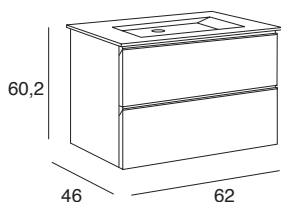

Col. 02/06 - Black Cabrera suspendido

Acabado laminado

ROBLE ENVEJECIDO
(Ref. 31)

4 modelos

Black Cabrera 60 suspendido (2 cajones)

	Blanco Brillo	Blanco Satinado	Cemento Satinado	Negro Satinado
<u>Laminado</u>	02M060BCLMBB	02M060BCLMBM	02M060BCLMCS	02M060BCLMNS

Black Cabrera 80 suspendido (2 cajones)

	Blanco Brillo	Blanco Satinado	Cemento Satinado	Negro Satinado
<u>Laminado</u>	02M080BCLMBB	02M80BCLMBM	02M080BCLMCS	02M080BCLMNS

Black Cabrera 100 suspendido (2 cajones)