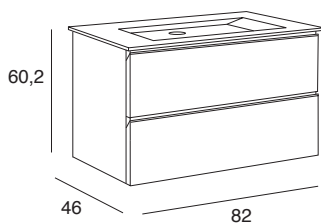

Col. 02/06 - Black Cabrera suspendido

Acabado laminado

ROBLE ENVEJECIDO
(Ref. 31)

4 modelos

Black Cabrera 60 suspendido (2 cajones)

	Blanco Brillo	Blanco Satinado	Cemento Satinado	Negro Satinado
<u>Laminado</u>	02M060BCLMBB	02M060BCLMBM	02M060BCLMCS	02M060BCLMNS

Black Cabrera 80 suspendido (2 cajones)

	Blanco Brillo	Blanco Satinado	Cemento Satinado	Negro Satinado
<u>Laminado</u>	02M080BCLMBB	02M80BCLMBM	02M080BCLMCS	02M080BCLMNS

Black Cabrera 100 suspendido (2 cajones)